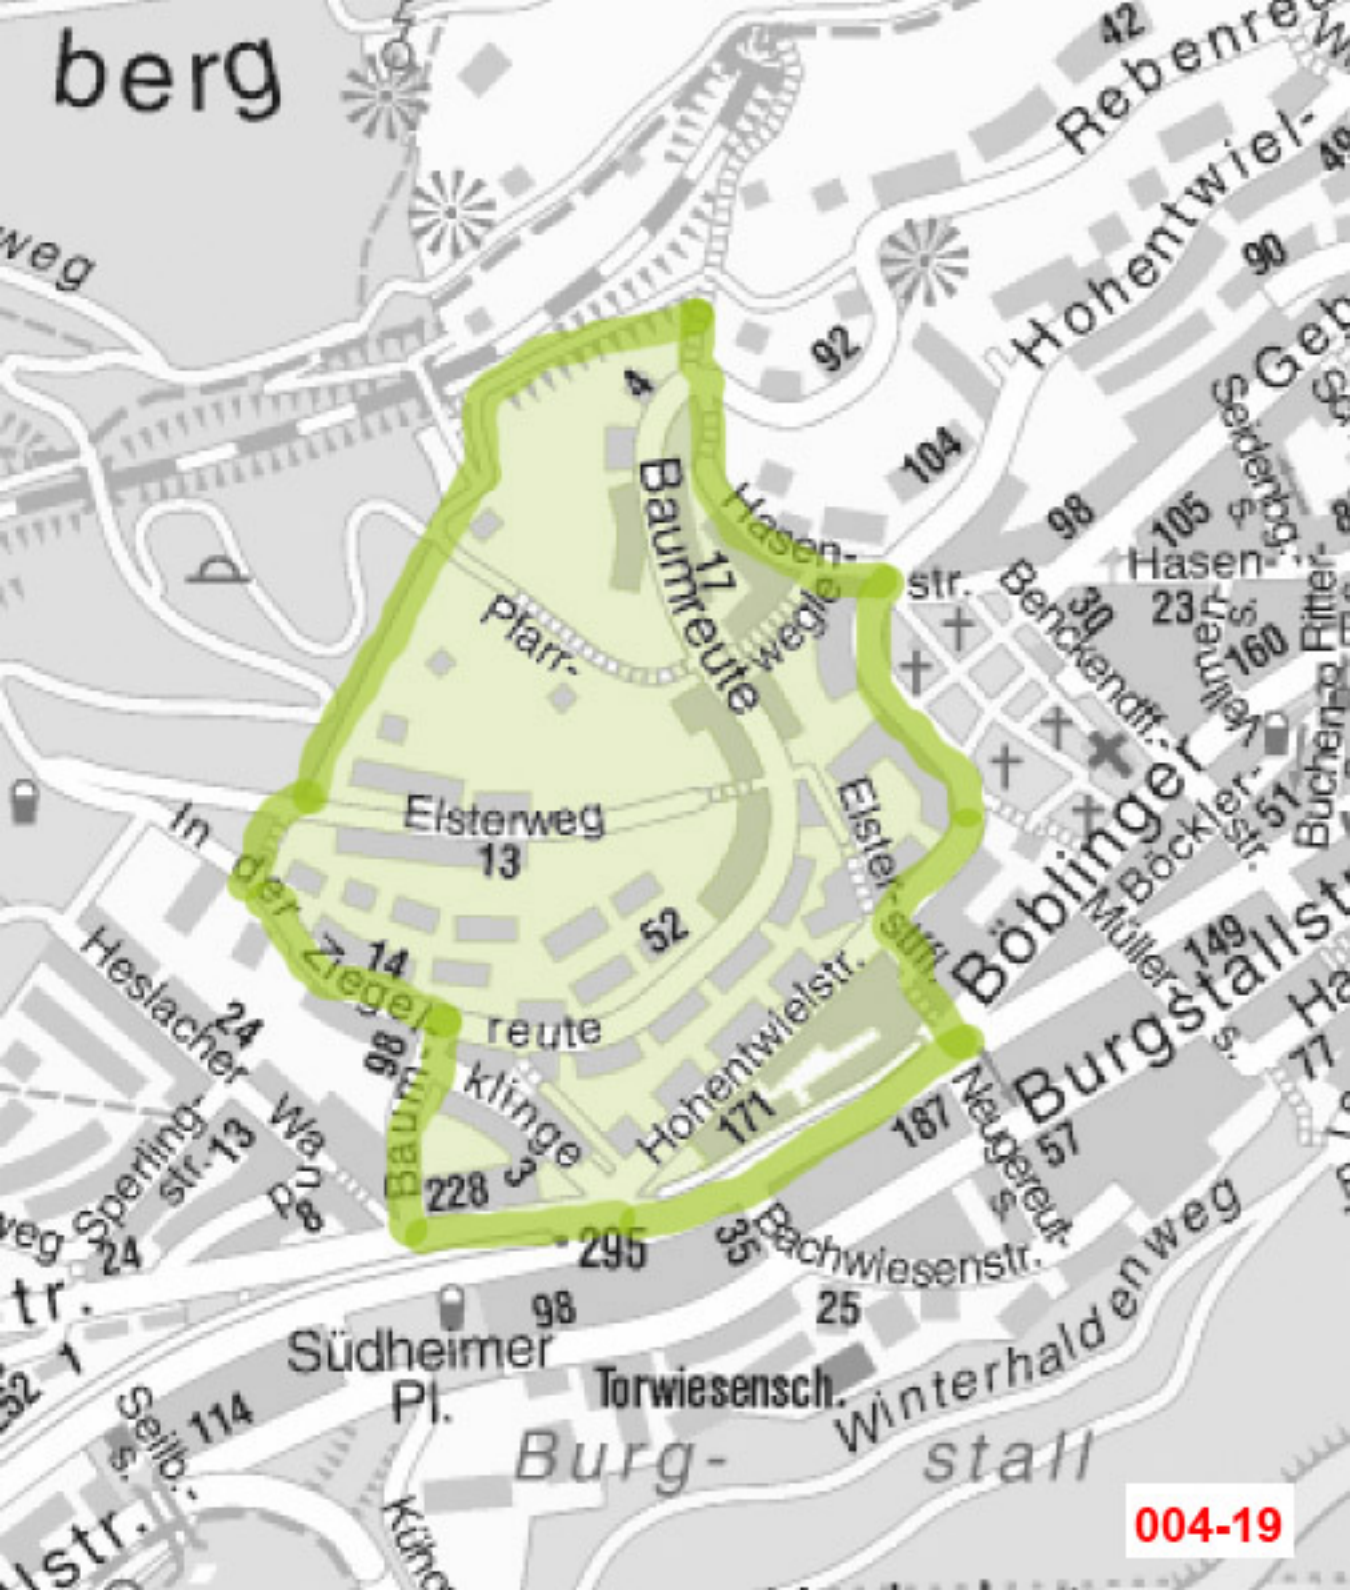

004-10

004-11

Heselach

höhe

Hohenzollernstr. Kths.
Schickhardt-Gymn.
Realsch. Beers.
Stadtbad
Sporth.

Mönke-Gymn.
Arminstr.

Böblinger Str.

Hasenbergstr.

W.-Hauff-Sch.

Warnerstr.

004-13

004-14

004-15

004-16

004-17

berg

weg

42
Rebenreute

Hohentwielstr. 90

Baumreute

Hasenweg

plarr.

104
98

105
Hasenweg