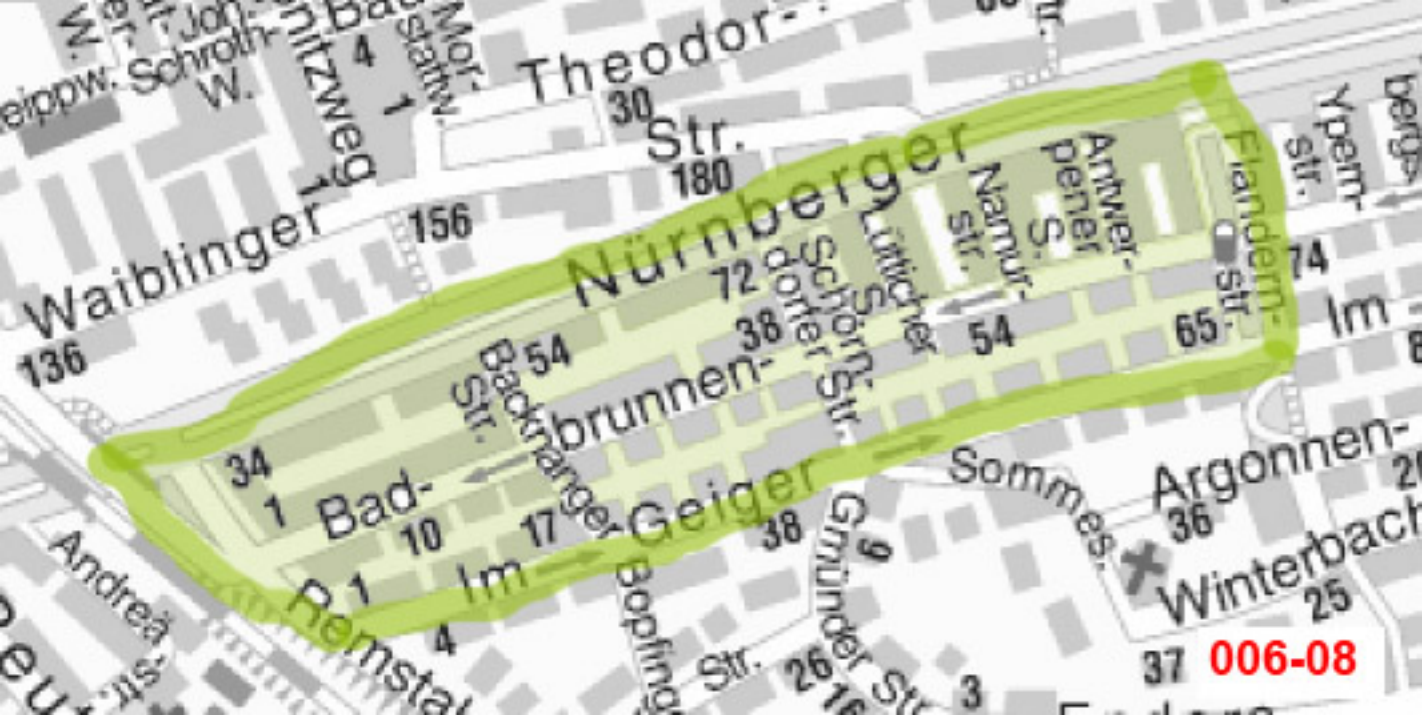

Tilsiter
Burck-
Dirsch-
Memminger-
Wulfila-
str.

W.-Maybach-
Sch.

Zuckerlewe
32
str. 36

Manien-
burger S.
Katzensteig
Ortelsburger
S. Str.

Walt-
hard-
ckers-
ferrostr.

Neckarviadukt

Viaduktstr.

Niedernauer
S. Flur-
ener
Sulzerrains.

STATT

006-04

Sommerrain

006-06

006-07

Waiblinger Str. 136
Nürnberger Str. 180
Geiger Str. 38
Remstal Str. 4
Argonnen-Str. 37 006-08
Winterbach 25
Sommerstr. 36
Im 8
Nürnberger Str. 72
Schorn Str. 38
Bachmann Str. 54
Nürnberger Str. 54
Flandern-Str. 65
Nürnberg-Str. 54
Ammer-Perner Str. 74
Im 8
Theodor-Str. 30
Mort-Str. 1
Nützweg 4
Schroth-W. 1
Jo. 1
Meppw. 1
Andreas-Str. 1
Bad-Str. 10
Im 17
Bad-Str. 34
34
1
156
74
38
9
26
3

60-900

Map labels include:

- Kreutelstein
- heide
- Sporthalle Ely
- Heuss-Knapp Gymn.
- Dinkelsbühler Str.
- Enders-Str.
- Wintersbacher Str.
- Argonnen-Str.
- Ernst-Str.
- Jugendfarm
- Urbacher Str.
- Frühlings
- Wintersbacher Str.
- Ernst-Str.
- Urbacher Str.
- Frühlings
- Wintersbacher Str.
- Ernst-Str.
- Urbacher Str.
- Frühlings